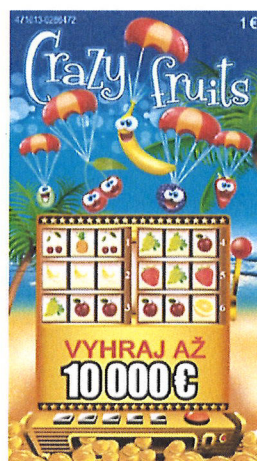

SPÔSOB HRY

Pred zakúpením žrebu je možné vybrať konkrétny žreb z hernej série smerovými tlačidlami po jeho stranách. Hráč si zakúpi jeden žreb kliknutím na tlačidlo **KÚPIŤ ŽREB**, pričom sa mu z poľa **ZOSTATOK** odráta cena žrebu. Cena žrebu sa zobrazuje v eurách v poli **VKLAD**. Následne je hráčovi umožnené klikaním odkryť jednotlivé riadky hracích polí, alebo kliknutím na tlačidlo **ZOTRI CELÝ** odkryť všetky riadky hracích polí naraz. Výhra vzniká ak sa po odokrytí všetkých hracích polí zobrazia 3 zhodné symboly. Výherné symboly sú graficky zvýraznené. Výhra je zobrazená v eurách na stredovej časti herného poľa a zároveň je zobrazená v poli **VÝHRA**. Výhra sa automaticky pripíše do poľa **ZOSTATOK**. Všetky výhry sa riadia výhernou štruktúrou definovanou pre konkrétnu emisiu. Na jednom žrebe je možné získať len jednu výhru. Výherná môže byť len jedna výherná kombinácia s najvyššou hodnotou. V prípade nevýherného žrebu sa hráčovi zobrazí informácia **Skús znova!** Hráč môže pokračovať požiadavkou na ďalší žreb kliknutím na tlačidlo **ĎALŠÍ**, alebo opustiť hru.

VZOR ŽREBU

EMISNÝ LIST SÉRIE

Výherná štruktúra, cena žrebu, počet žrebov v sérii, spôsob určenia celkovej výšky hernej istiny, začiatok predaja, ukončenie predaja, číslo série a rozsah čísel žrebov v sérii sú definované v emisnom liste série žrebov, ktorý je prílohou pravidiel hry.

Názov a sídlo prevádzkovateľa, ako aj číslo individuálnej licencie sú zverejnené na adrese webového sídla internetového kasína.