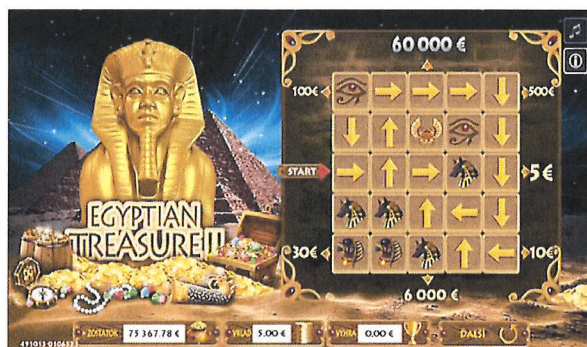

V pravej hornej časti sa nachádza tlačidlo **i** (zobrazí pravidlá hry) a tlačidlo **NOTA** (vypne/zapne zvuky).

SPÔSOB HRY

Hráč si zakúpi jeden zo žrebov kliknutím na tlačidlo **KÚPIŤ**, pričom sa mu z poľa **ZOSTATOK** odráta cena žrebu. Cena žrebu sa zobrazuje v eurách v poli **VKLAD**. Následne je hráčovi umožnené klikaním zotrieť jednotlivé hracie polia, alebo kliknutím na tlačidlo **ZOTRI CELÝ** odkryť všetky hracie polia naraz. Výhra vzniká ak sa po odokrytí hracích polí od šípky **START** zobrazí celá cesta v smere šípok vedúca ku konkrétnej hodnote výhry.

Výhra je zobrazená v eurách v stredovej časti herného poľa a zároveň je zobrazená v poli **VÝHRA**. Výhra sa automaticky pripíše do poľa **ZOSTATOK**. Všetky výhry sa riadia výhernou štruktúrou definovanou pre konkrétnu emisiu. Na jednom žrebe je možné získať len jednu výhru. Ak je cesta prerušená iným symbolom, žreb je nevýherný a zobrazí sa informácia **Skús zas!** Hráč môže pokračovať požiadavkou na ďalší žreb kliknutím na tlačidlo **ĎALŠÍ**, alebo opustiť hru.

VZOR ŽREBU

EMISNÝ LIST SÉRIE

Výherná štruktúra, cena žrebu, počet žrebov v sérii, spôsob určenia celkovej výšky hernej istiny, začiatok predaja, ukončenie predaja, číslo série a rozsah čísel žrebov v sérii sú definované v emisnom liste série žrebov, ktorý je prílohou pravidiel hry.

Názov a sídlo prevádzkovateľa, ako aj číslo individuálnej licencie sú zverejnené na adrese webového sídla internetového kasína.