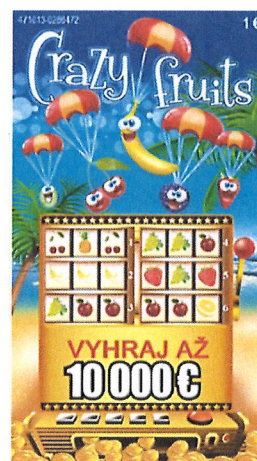

SPÔSOB HRY

Pred zakúpením žrebu je možné vybrať konkrétny žreb z hernej série smerovými tlačidlami po jeho stranách. Hráč si zakúpi jeden žreb kliknutím na tlačidlo **KÚPIŤ ŽREB**, pričom sa mu z poľa **ZOSTATOK** odráta cena žrebu. Cena žrebu sa zobrazuje v eurách v poli **VKLAD**. Následne je hráčovi umožnené klikaním odkryť jednotlivé riadky hracích polí, alebo kliknutím na tlačidlo **ZOTRI CELÝ** odkryť všetky riadky hracích polí naraz. Výhra vzniká ak sa po odokrytí všetkých hracích polí zobrazia 3 zhodné symboly. Výherné symboly sú graficky zvýraznené. Výhra je zobrazená v eurách na stredovej časti herného poľa a zároveň je zobrazená v poli **VÝHRA**. Výhra sa automaticky pripíše do poľa **ZOSTATOK**. Všetky výhry sa riadia výhernou štruktúrou definovanou pre konkrétnu emisiu. Na jednom žrebe je možné získať len jednu výhru. Výherná môže byť len jedna výherná kombinácia s najvyššou hodnotou. V prípade nevýherného žrebu sa hráčovi zobrazí informácia **Skús znova!** Hráč môže pokračovať požiadavkou na ďalší žreb kliknutím na tlačidlo **ĎALŠÍ**, alebo opustiť hru.

VZOR ŽREBU

EMISNÝ LIST SÉRIE

Výherná štruktúra, cena žrebu, počet žrebov v sérii, spôsob určenia celkovej výšky hernej istiny, začiatok predaja, ukončenie predaja, číslo série a rozsah čísel žrebov v sérii sú definované v emisnom liste série žrebov, ktorý je prílohou pravidiel hry.

Názov a sídlo prevádzkovateľa, ako aj číslo individuálnej licencie sú zverejnené na adrese webového sídla internetového kasína.