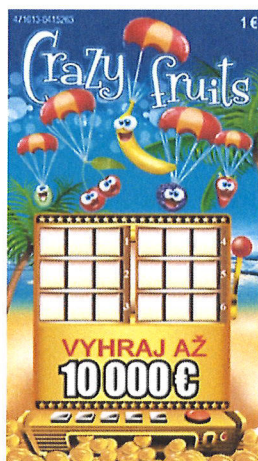

SPÔSOB HRY

Pred zakúpením žrebu je možné vybrať konkrétny žreb z hernej série smerovými tlačidlami po jeho stranách. Hráč si zakúpi jeden žreb kliknutím na tlačidlo **KÚPIŤ ŽREB**, pričom sa mu z poľa **ZOSTATOK** odráta cena žrebu. Cena žrebu sa zobrazuje v eurách v poli **VKLAD**. Následne je hráčovi umožnené klikaním odkryť jednotlivé riadky hracích polí, alebo kliknutím na tlačidlo **ZOTRI CELÝ** odkryť všetky riadky hracích polí naraz. Výhra vzniká ak sa po odokrytí všetkých hracích polí zobrazia 3 zhodné symboly. Výherné symboly sú graficky zvýraznené. Výhra je zobrazená v eurách na stredovej časti herného poľa a zároveň je zobrazená v poli **VÝHRA**. Výhra sa automaticky pripíše do poľa **ZOSTATOK**. Všetky výhry sa riadia výhernou štruktúrou definovanou pre konkrétnu emisiu. Na jednom žrebe je možné získať len jednu výhru. Výherná môže byť len jedna výherná kombinácia s najvyššou hodnotou. V prípade nevýherného žrebu sa hráčovi zobrazí informácia **Skús znova!** Hráč môže pokračovať požiadavkou na ďalší žreb kliknutím na tlačidlo **ĎALŠÍ**, alebo opustiť hru.

VZOR ŽREBU

EMISNÝ LIST SÉRIE

Výherná štruktúra, cena žrebu, počet žrebov v sérii, spôsob určenia celkovej výšky hernej istiny, začiatok predaja, ukončenie predaja, číslo série a rozsah čísel žrebov v sérii sú definované v emisnom liste série žrebov, ktorý je prílohou pravidiel hry.

Názov a sídlo prevádzkovateľa, ako aj číslo individuálnej licencie sú zverejnené na adrese webového sídla internetového kasína.